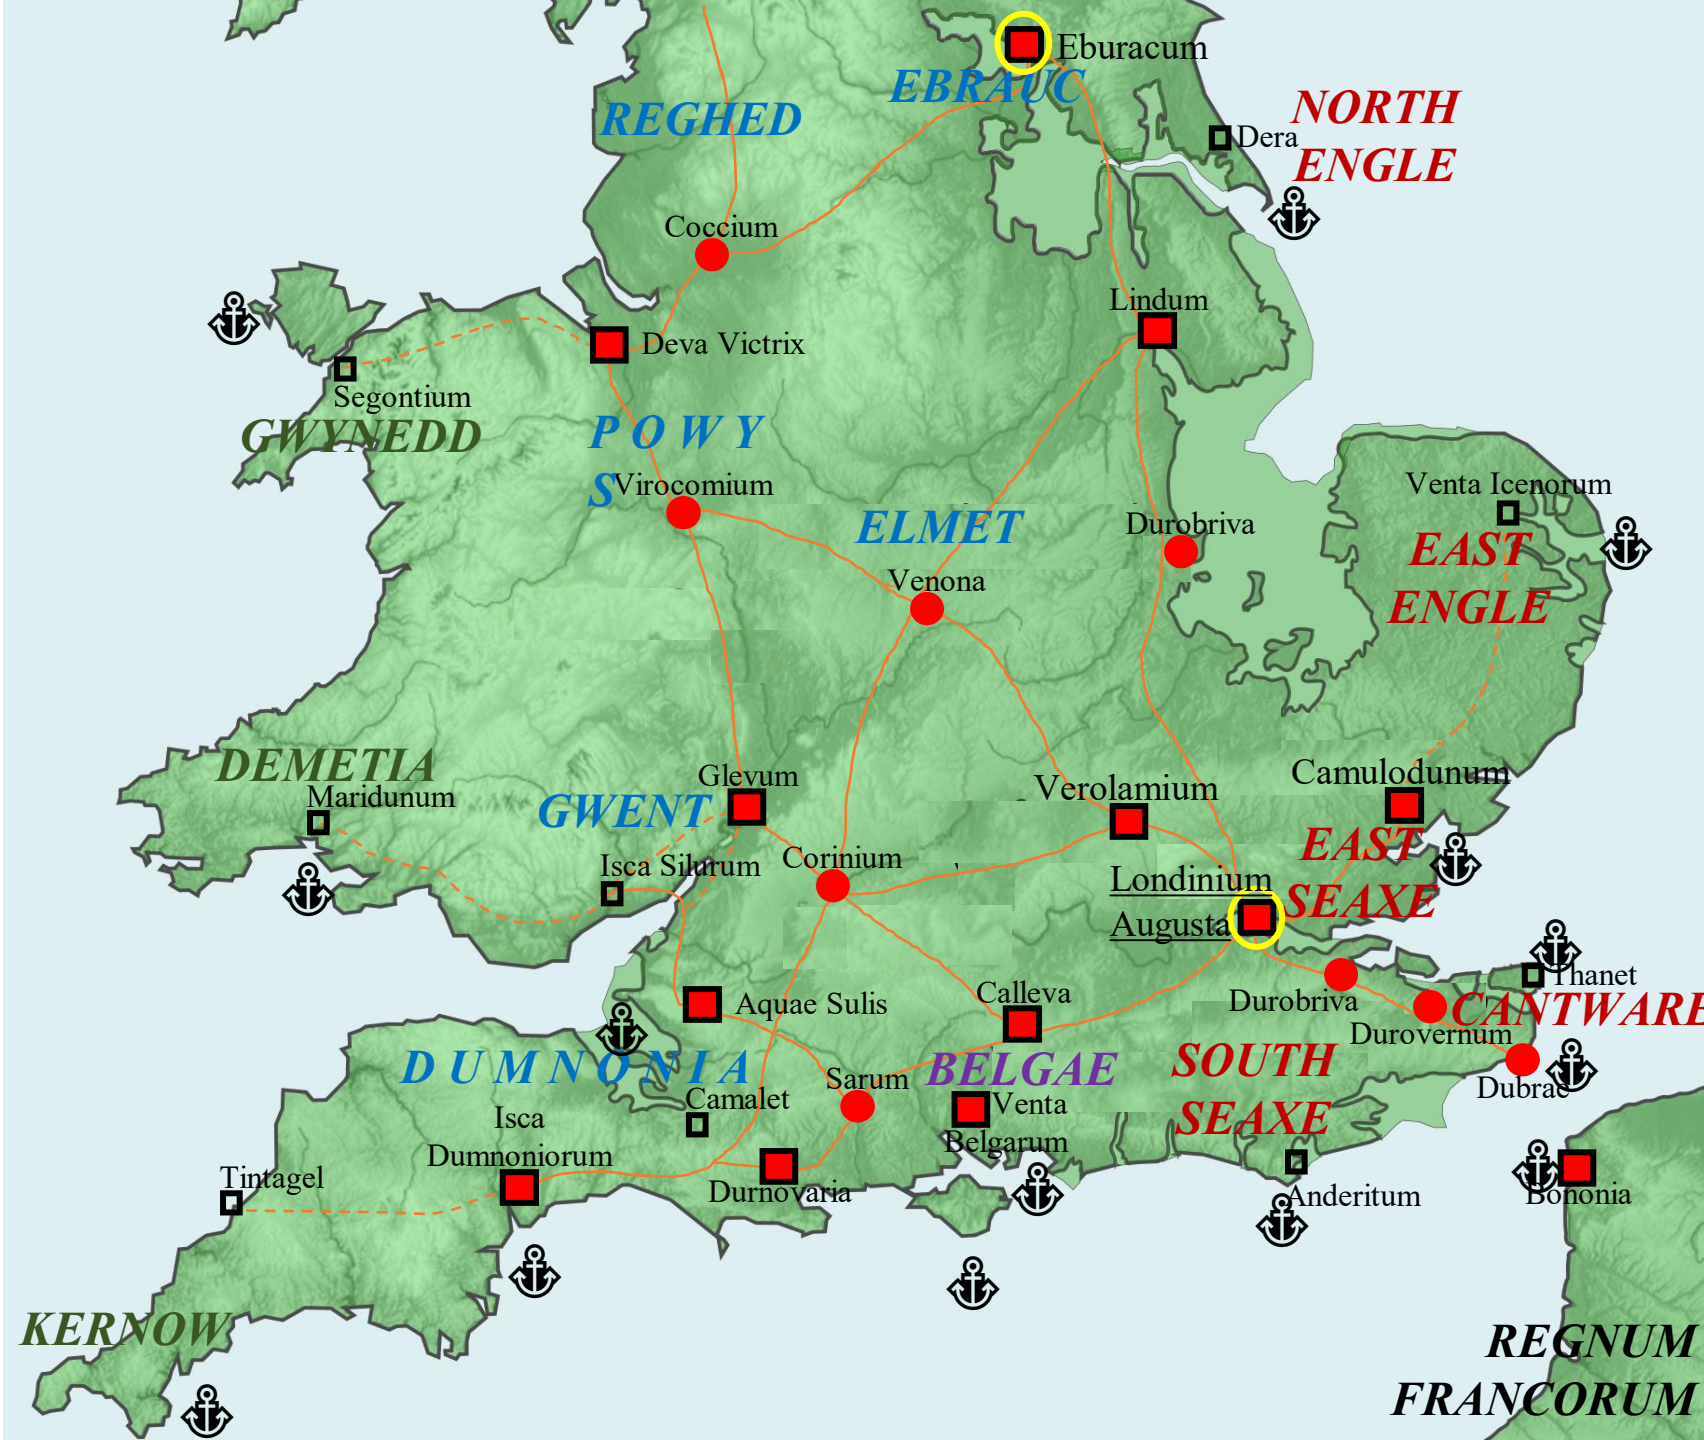

LA BRITANNIA NEL 487 D.C.

- Città Murata
- Villaggio
- Castello
- Sede Vescovile
- Strada Lastricata
- Strada Battuta
- ⚓ Porto/Approdo
- Confine

- Città Murata
- Villaggio
- Castello
- Luogo di Culto
- Strada Lastricata
- Strada Battuta
- ⚓ Porto/Approdo
- Confine

LA DUMNONIA

SOTTO IL *DUX* GERAIN (493 D.C.)